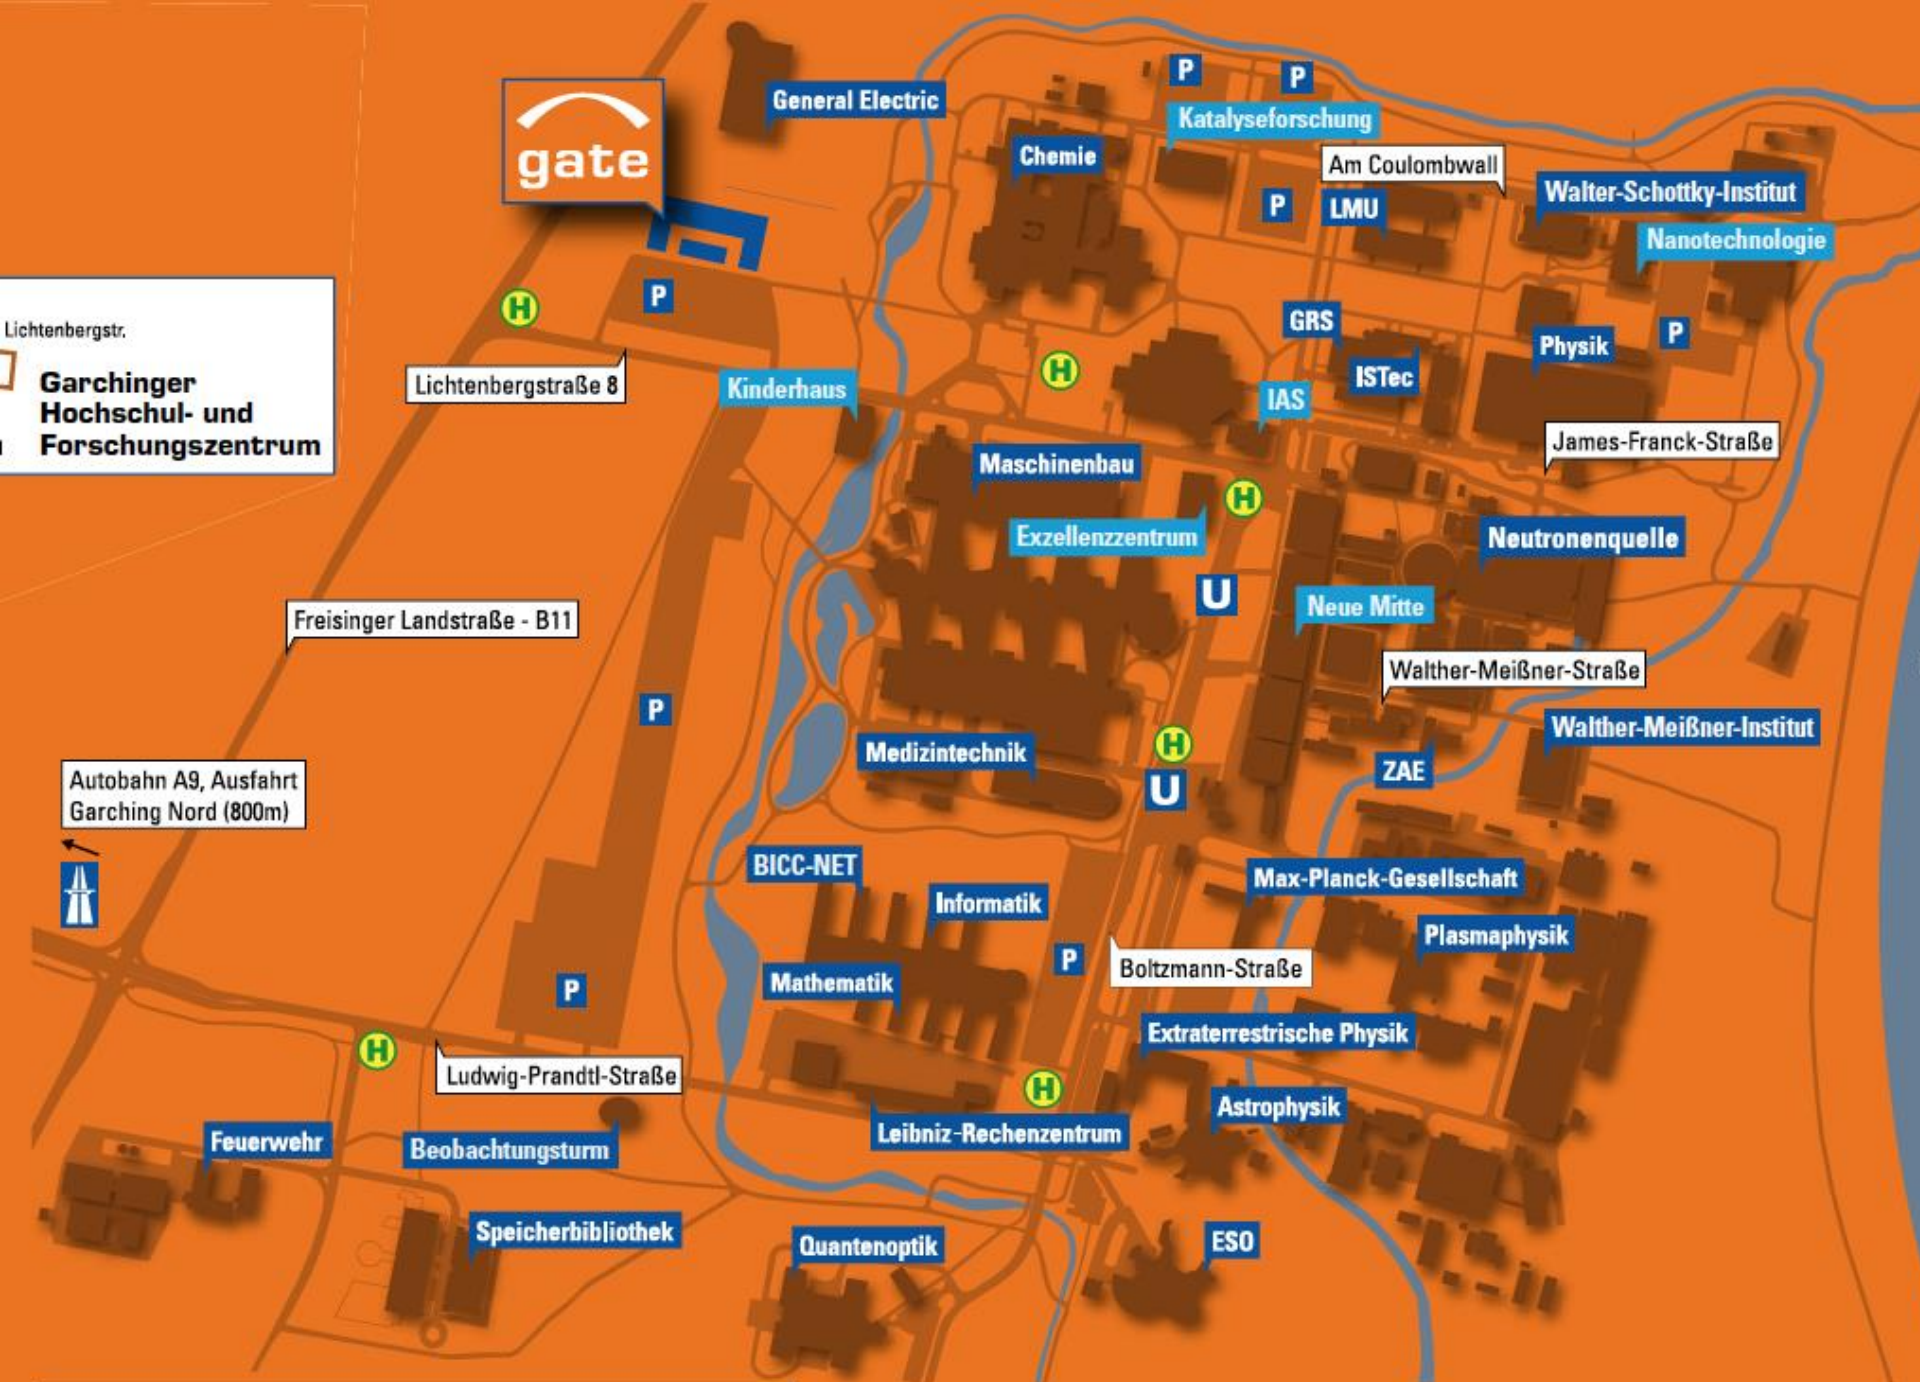

Willkommen im „gate“ Garchingener Technologie- und Gründerzentrum

Als “Business Incubator” bieten wir...

Experten Know-how

Netzwerk an
Firmen + Partnern

Bürofläche und
Infrastruktur in
Garching

Workshops &
Events

Lichtenbergstr.
Garchinger Hochschul- und Forschungszentrum

Lichtenbergstraße 8

Freisinger Landstraße - B11

Autobahn A9, Ausfahrt Garching Nord (800m)

Ludwig-Prandtl-Straße

U U-Bahn **H** Bushaltestelle **P** Parkplatz **■** im Bau

- Software Entwicklung
- Medizintechnik
- Umwelttechnologie
- Nanotechnologie
- Big data Analyse
- etc.

Zum Thema...

Transfer von Datenanalyse-Methoden aus der Astrophysik in andere Anwendungsfelder

- *die Mietpreisentwicklung in Städten wie **München** seit Beginn der Finanzkrise zeigt eine charakteristische räumliche Ausbreitungsstruktur wie die Sternentstehungsgebiete in Galaxien nach einer Frontalkollision mit einem kleineren Objekt*